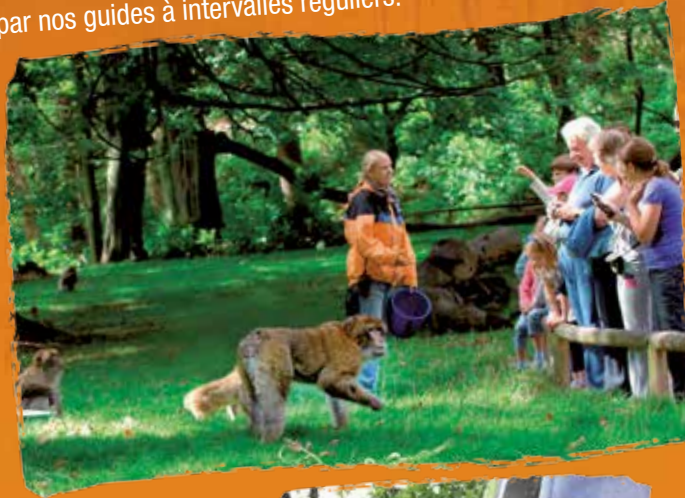

SARLAT : 1h

TOULOUSE : 1h50

CAHORS : 50min

conçu par www.nicolasgall.com

LA FORÊT DES SINGES ROCAMADOUR

**VENEZ DÉCOUVRIR
150 MACAQUES DE BARBARIE**

UNE VISITE À LA FORÊT DES SINGES

Pénétrez dans la réserve et plongez dans l'univers fascinant de plus de 150 Macaques de Barbarie en liberté dans une forêt de 20 ha.

- un contact exceptionnel avec cette espèce passionnante
- une rencontre hors du commun

EXPERIENCE THIS UNIQUE OPPORTUNITY TO VISIT LA FORÊT DES SINGES

an exciting walk amongst more than 150 free roaming Barbary Macaques.

- no bars, no cages to hinder your view.
- a direct contact with this amazing species.

ANIMATIONS

Ne manquez pas nos **séances de nourrissage** proposées par nos guides à intervalles réguliers.

Envie d'une découverte plus ludique ?
Amusez-vous en participant à notre jeu de piste.